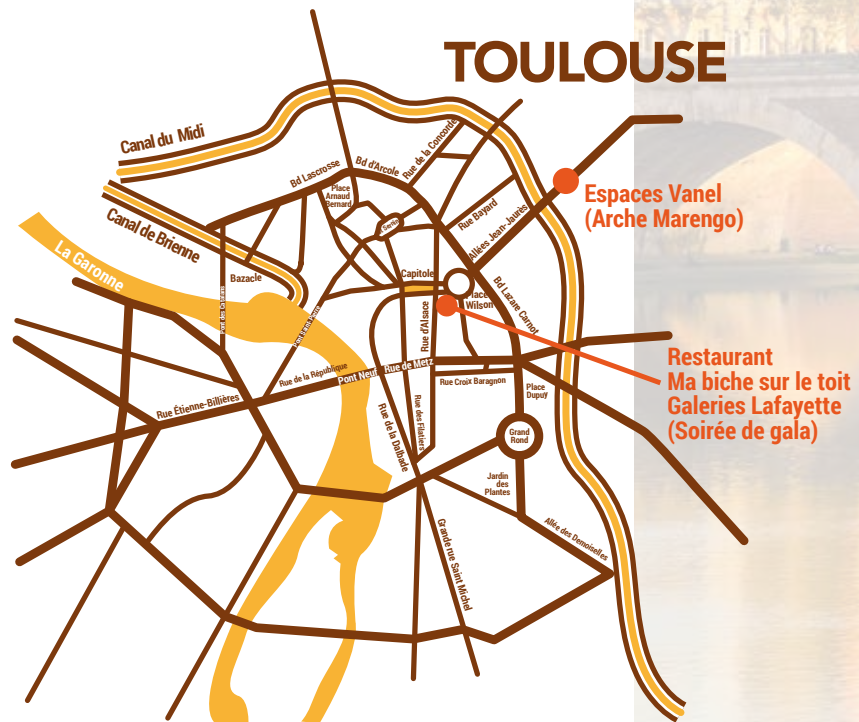

Association des Biologistes de Midi-Pyrénées

21èmes JOURNÉES TOULOUSAINES DE BIOLOGIE MÉDICALE

organisées par l'ABMP
(Association des Biologistes de Midi-Pyrénées)
avec le concours de l'AFCBM-MP
(Association pour la Formation Continue
en Biologie Médicale Midi-Pyrénées).

RENSEIGNEMENTS & INSCRIPTIONS

Association des Biologistes de Midi-Pyrénées
33 route de Bayonne - 31300 Toulouse
> Myriam PIVETTA
Tél. : 05 34 56 90 35 • Fax : 05 34 56 90 33
email : abmp@wanadoo.fr
www.jtbn.fr

ESPACES VANEL

Arche Marengo
1 allée Jacques Chaban-Delmas
31500 TOULOUSE
Tél. : 05 62 25 45 45
infos@espacesvanel.com
www.espacesvanel.com

ACCÈS ESPACES VANEL (ARCHE MARENGO) :

Les Journées se déroulent Espaces Vanel au dernier étage de l'Arche Marengo.

- > Station de Métro : Marengo-SNCF (ligne A)
- > Gare SNCF Toulouse-Matabiau
- > Parking souterrain Marengo
- > Station VélôToulouse.
- > Liaison aéroport par la Navette : 20' par voie rapide.

ACCÈS RESTAURANT "MA BICHE SUR LE TOIT" :

- > La soirée de gala se fera au restaurant "Ma biche sur le toit"
- > 4- 8 Rue du Lieutenant Colonel Pelissier - Toulouse
- > Tél : 05 31 615 619
- > www.mabichesurletoit.com
- > Métro : Capitole & Jean Jaurès (Ligne B)

2 SESSIONS
VALIDANTES
DPC 2018

21èmes JOURNÉES TOULOUSAINES DE BIOLOGIE MÉDICALE

> JEUDI 31 MAI
VENDREDI 1er JUIN 2018

Organisées par l'ABMP (Association des Biologistes de Midi-Pyrénées)
avec le concours de l'AFCBM-MP
(Association pour la Formation Continue en Biologie Médicale Midi-Pyrénées)

avec le concours de

Création : www.parselle.fr ©2018 - Photo : © Fotolia - Impression SGI Toulouse